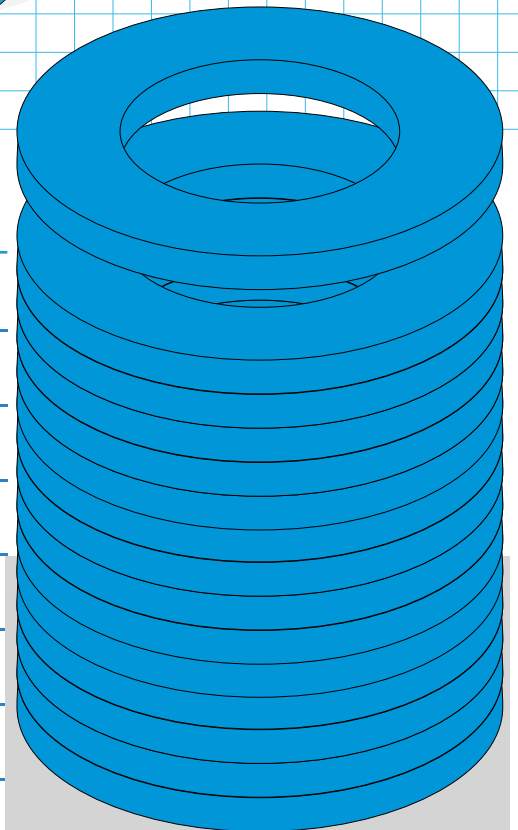

### Banda Metalica 32 x 0.8 mm

STRAP-STEEL-32-08

### Detalii palet

Dimensiune cutie / produs:	<b>540<sub>L</sub> x 540<sub>W</sub> x 32<sub>H</sub> mm</b>
Greutate cutie / produs:	<b>39 Kg</b>
Dimensiune palet gol:	<b>600<sub>L</sub> x 600<sub>W</sub> x 150<sub>H</sub> mm</b>
Dimensiune palet incarcat:	<b>600<sub>L</sub> x 600<sub>W</sub> x 600<sub>H</sub> mm</b>
Greutate totala palet:	<b>600 Kg</b>
Inaltime palet:	<b>600 mm</b>
Nr. cutii pe strat:	<b>1 cutii</b>
Nr. total de straturi:	<b>15 randuri</b>
Nr. total de cutii pe palet:	<b>15 cutii</b>